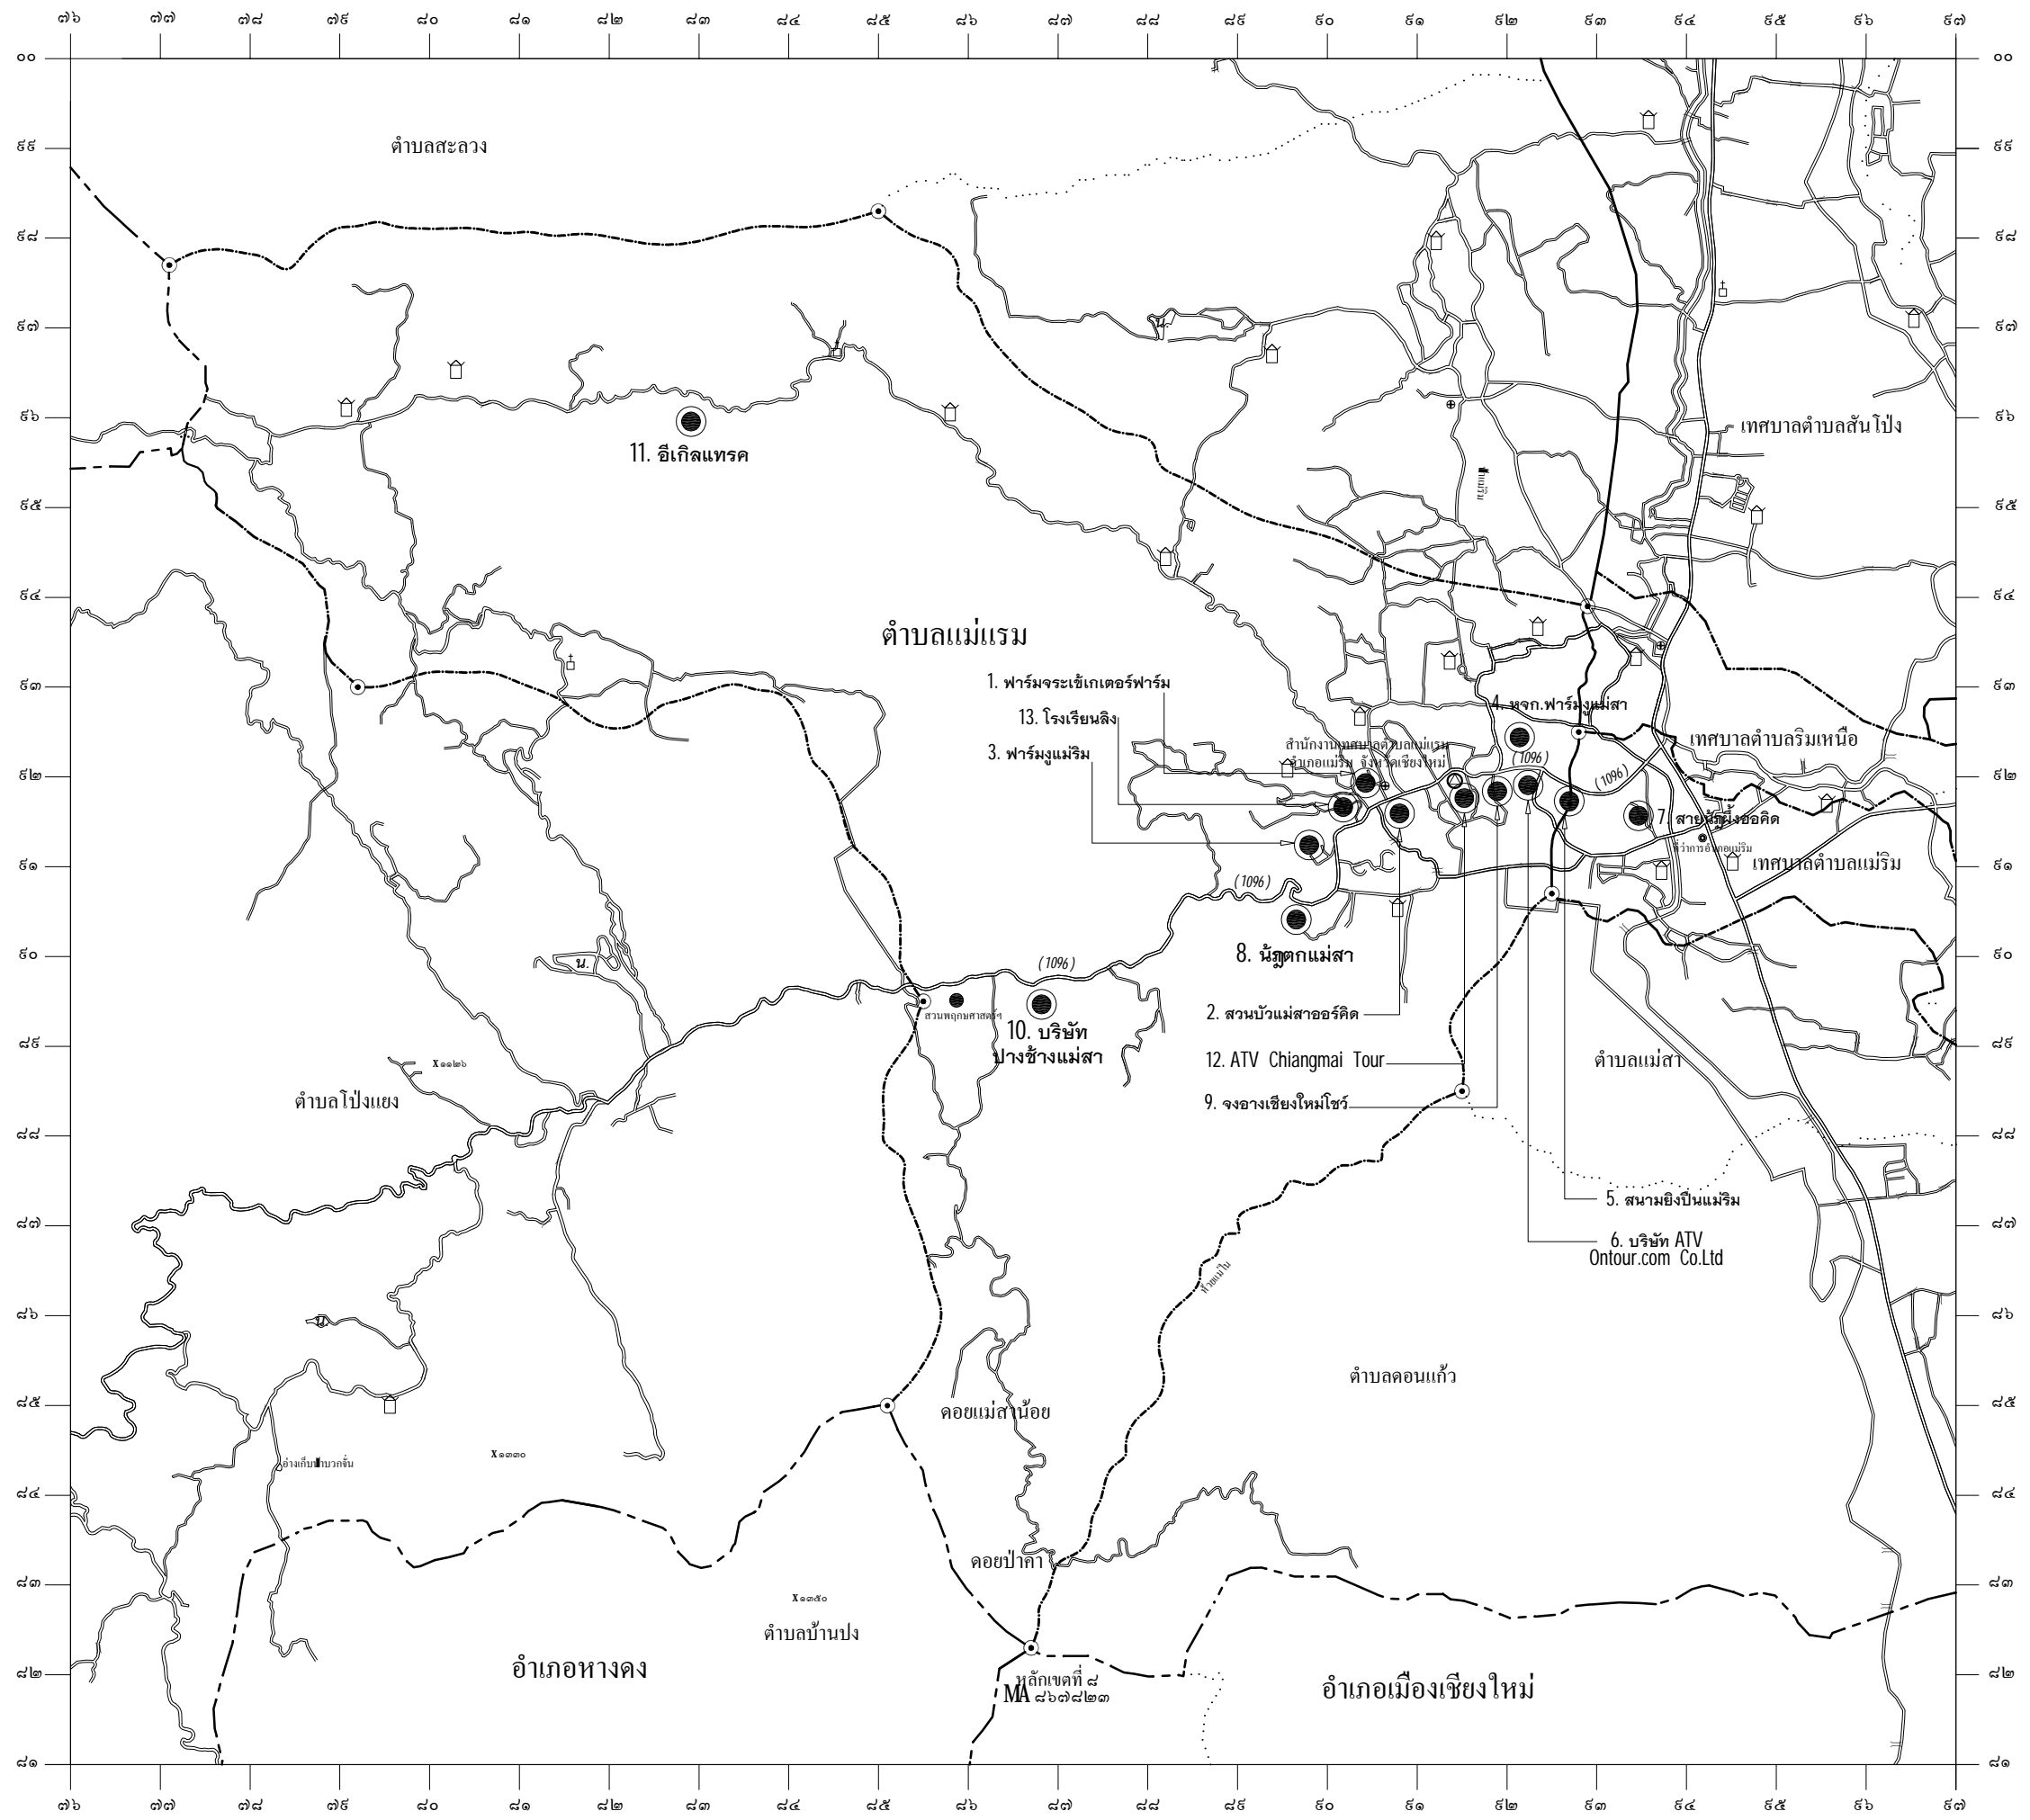

Chiang Mai Adventure Festival @ Maerim

10 สิงหาคม - 30 กันยายน 2556

กิจกรรม

ลดราคาสถานที่พัก ร้านอาหาร และการเข้าชมแหล่งท่องเที่ยว

ร้านอาหาร 30 - 50 %

สถานที่พัก 50 %

แหล่งท่องเที่ยว 50 %

จัดทำปฏิทินกิจกรรม Adventure โดยเปิดให้ประชาชนทั่วไป และ

นักท่องเที่ยวได้มีส่วนร่วมทุกกิจกรรม เช่น มอเตอร์ไซค์วิบาก แข่งรถ ATV

มอเตอร์ไซค์ไต่เขา แรลลี่มอเตอร์ไซค์ แรลลี่ จักรยาน การแข่งรถล้อมิ่ง

การแสดงคอนเสิร์ตจากศิลปินที่มีชื่อเสียง การจัดแสดงและจำหน่ายสินค้า

OTOP ของอำเภอแม่ริม การปั่นจักรยานเพื่อพ่อ การประกวดภาพถ่าย

การแข่งขันยิงปืน เป็นต้น

แผนที่โครงการโดยสังเขป
(ประเภทสถานประกอบการ
ท่องเที่ยว 13 แห่ง)

มาตราส่วน ๑ : ๕๐,๐๐๐
๐ ๐.๕ ๑ ๒ กิโลเมตร

แผนที่โครงการโดยสังเขป

(ประเภทร้านอาหาร 5 แห่ง)

มาตราส่วน ๑ : ๕๐,๐๐๐
๐ ๐.๕ ๑ ๒ กิโลเมตร

ทิศเหนือ

แผนที่โครงการโดยสังเขป

(ประเภทที่พัก 9 แห่ง)

มาตราส่วน ๑ : ๕๐,๐๐๐
๐ ๐.๕ ๑ ๒ กิโลเมตร