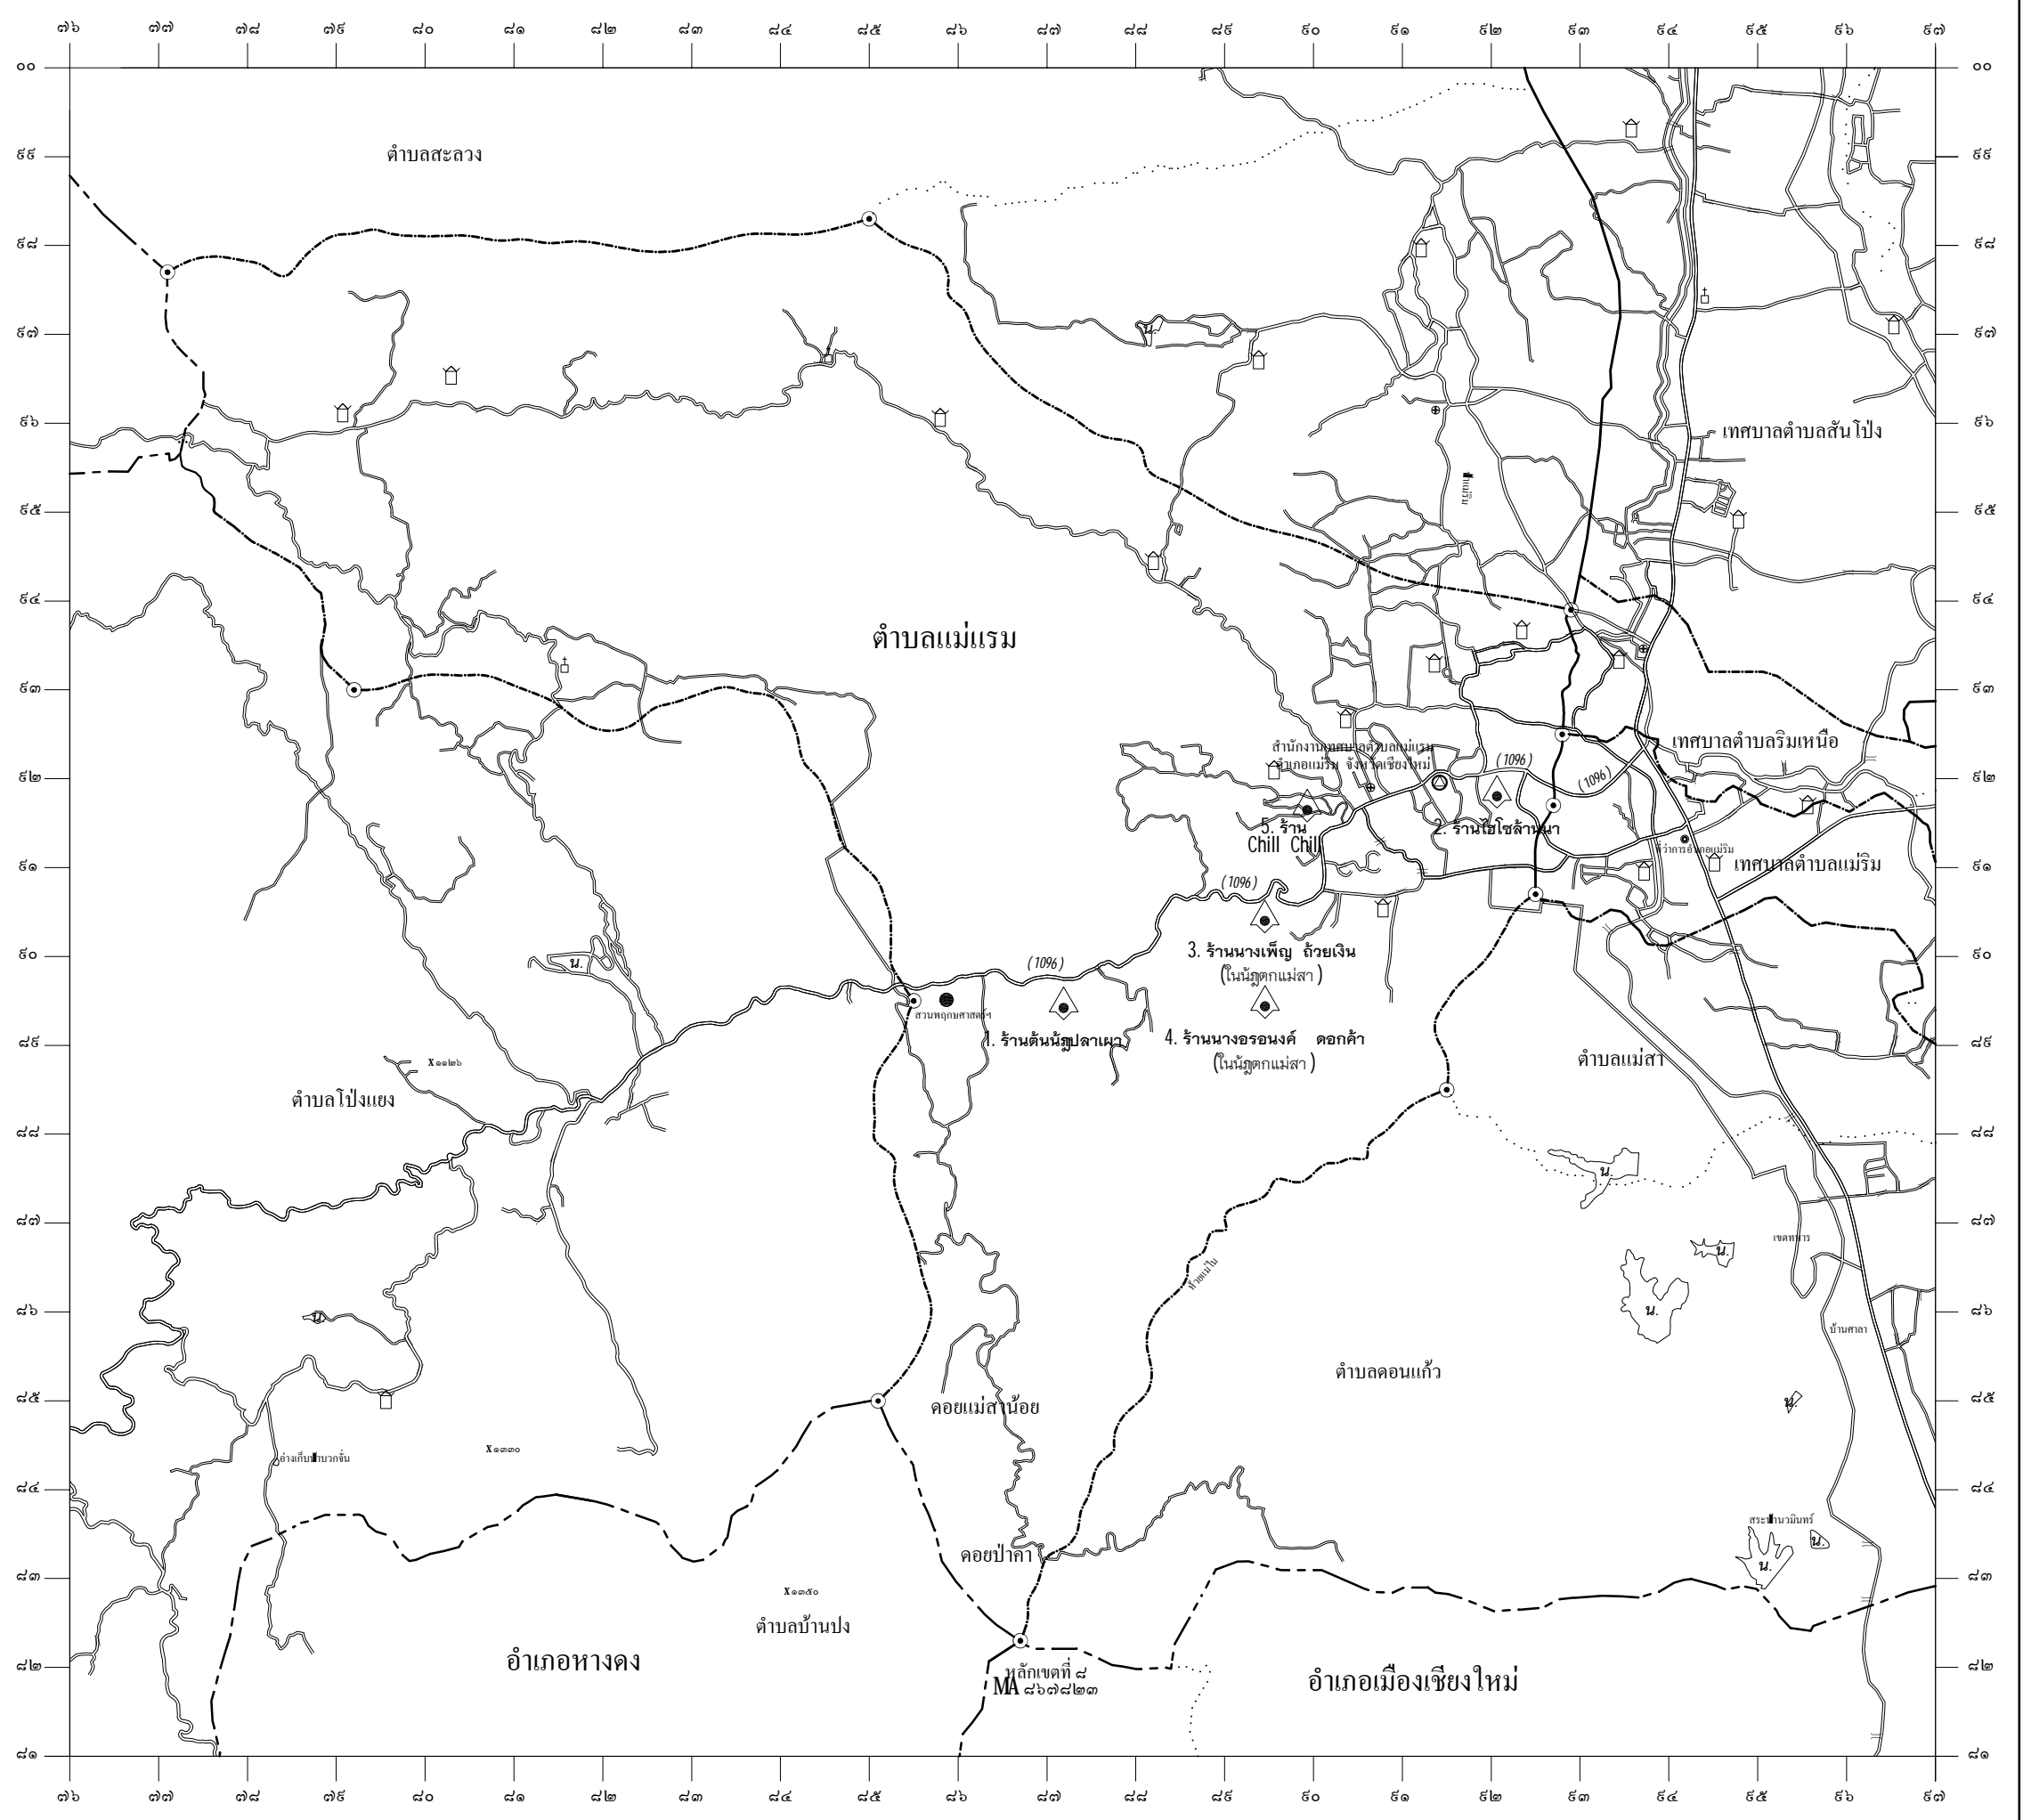

OTOP ของอำเภอแม่ริม การปั่นจักรยานเพื่อพ่อ การประกวดภาพถ่าย

การแข่งขันยิงปืน เป็นต้น

แผนที่โครงการโดยสังเขป
(ประเภทสถานประกอบการ
ท่องเที่ยว 13 แห่ง)

มาตราส่วน ๑ : ๕๐,๐๐๐
๐ ๐.๕ ๑ ๒ กิโลเมตร

แผนที่โครงการโดยสังเขป

(ประเภทร้านอาหาร 5 แห่ง)

มาตราส่วน ๑ : ๕๐,๐๐๐
๐ ๐.๕ ๑ ๒ กิโลเมตร

ทิศเหนือ

แผนที่โครงการโดยสังเขป

(ประเภทที่พัก 9 แห่ง)

มาตราส่วน ๑ : ๕๐,๐๐๐
๐ ๐.๕ ๑ ๒ กิโลเมตร